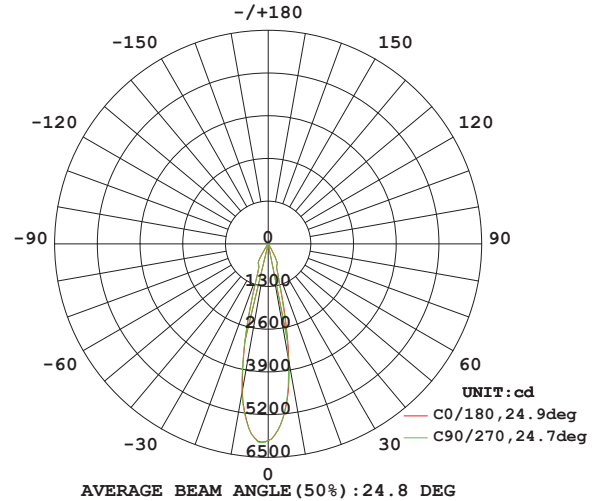

24° Beam Angle - 3000K