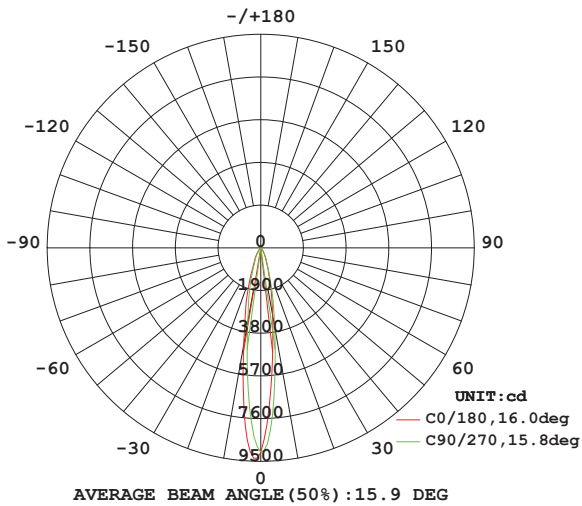

19° Beam Angle - 3000K